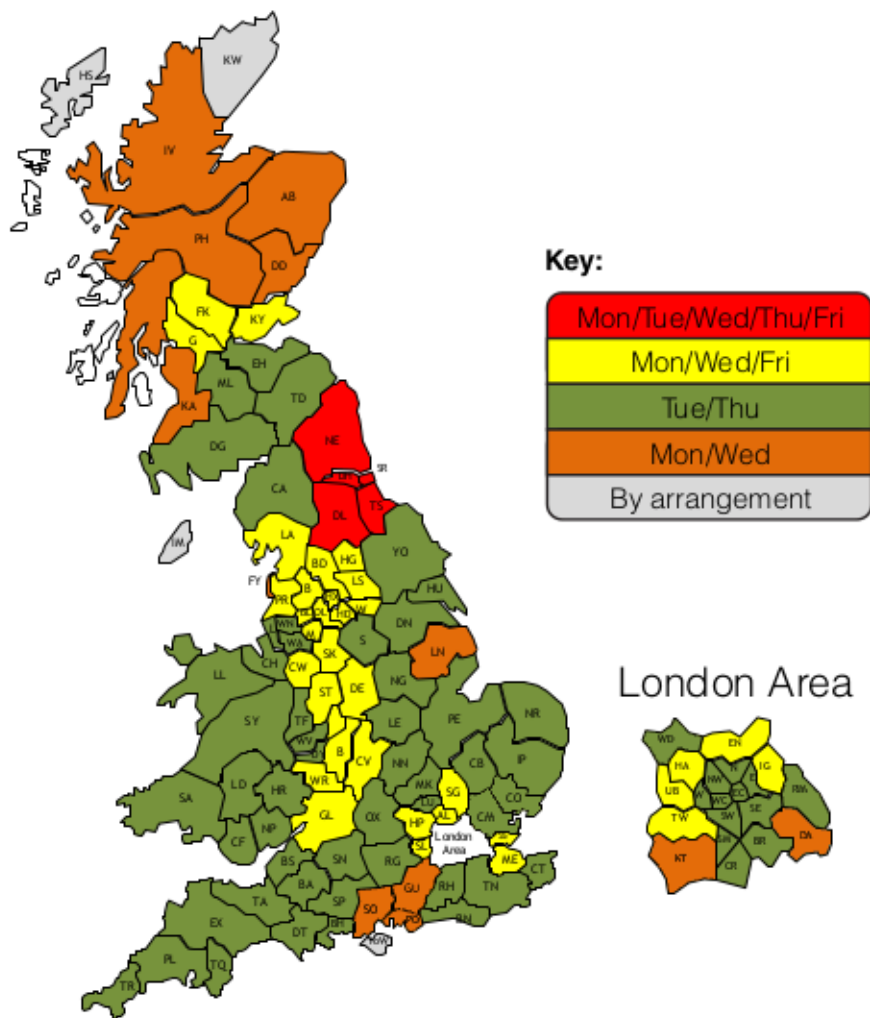

# Designated Day Delivery Schedule

## Available upgrades:

Non-scheduled delivery day	£25
Pre 10:30am delivery	£45
AM delivery	£25
Saturday delivery	£75

Post Code	Scheduled Deliveries	Post Code	Scheduled Deliveries	Post Code	Scheduled Deliveries	Post Code	Scheduled Deliveries
AB	M/W	E	T/T	LS	M/W/F	SM	T/T
AL	M/W/F	EC	T/T	LU	T/T	SN	T/T
B	M/W/F	EH	T/T	M	M/W/F	SO	M/W
BA	T/T	EN	M/W/F	ME	M/W/F	SP	T/T
BB	M/W/F	EX	T/T	MK	T/T	SR	M/T/W/T/F
BD	M/W/F	FK	T/T	ML	T/T	SS	M/W/F
BH	T/T	FY	M/W	N	T/T	ST	M/W/F
BL	M/T/W/T/F	G	M/W/F	NE	M/T/W/T/F	SW	T/T
BN	T/T	GL	M/W/F	NG	T/T	SY	T/T
BR	T/T	GU	M/W	NN	T/T	TA	T/T
BS	T/T	HA	M/W/F	NP	T/T	TD	T/T
CA	T/T	HD	M/W/F	NR	T/T	TF	T/T
CB	T/T	HG	M/W/F	NW	T/T	TN	T/T
CF	T/T	HP	M/W/F	OL	M/W/F	TQ	T/T
CH	T/T	HR	T/T	OX	T/T	TR	T/T
CM	T/T	HU	T/T	PA	M/W	TS	M/T/W/T/F
CO	T/T	HX	M/W/F	PE	T/T	TW	M/W/F
CR	T/T	IG	M/W/F	PH	M/W	UB	M/W/F
CT	T/T	IP	T/T	PL	T/T	W	M/W/F
CV	M/W/F	IV	M/W	PO	M/W	WA	T/T
CW	M/W/F	KA	M/W	PR	M/W/F	WC	T/T
DA	M/W	KT	M/W	RG	T/T	WD	T/T
DD	M/W	KW	BA	RH	T/T	WF	T/T
DE	M/W/F	KY	M/W/F	RM	T/T	WN	T/T
DG	T/T	L	T/T	S	T/T	WR	M/W/F
DH	M/T/W/T/F	LA	M/W/F	SA	T/T	WS	M/W/F
DL	M/T/W/T/F	LD	T/T	SE	T/T	WV	T/T
DN	T/T	LE	T/T	SG	M/W/F	YO	T/T
DT	T/T	LL	T/T	SK	M/W/F		
DY	T/T	LN	M/W	SL	M/W/F		