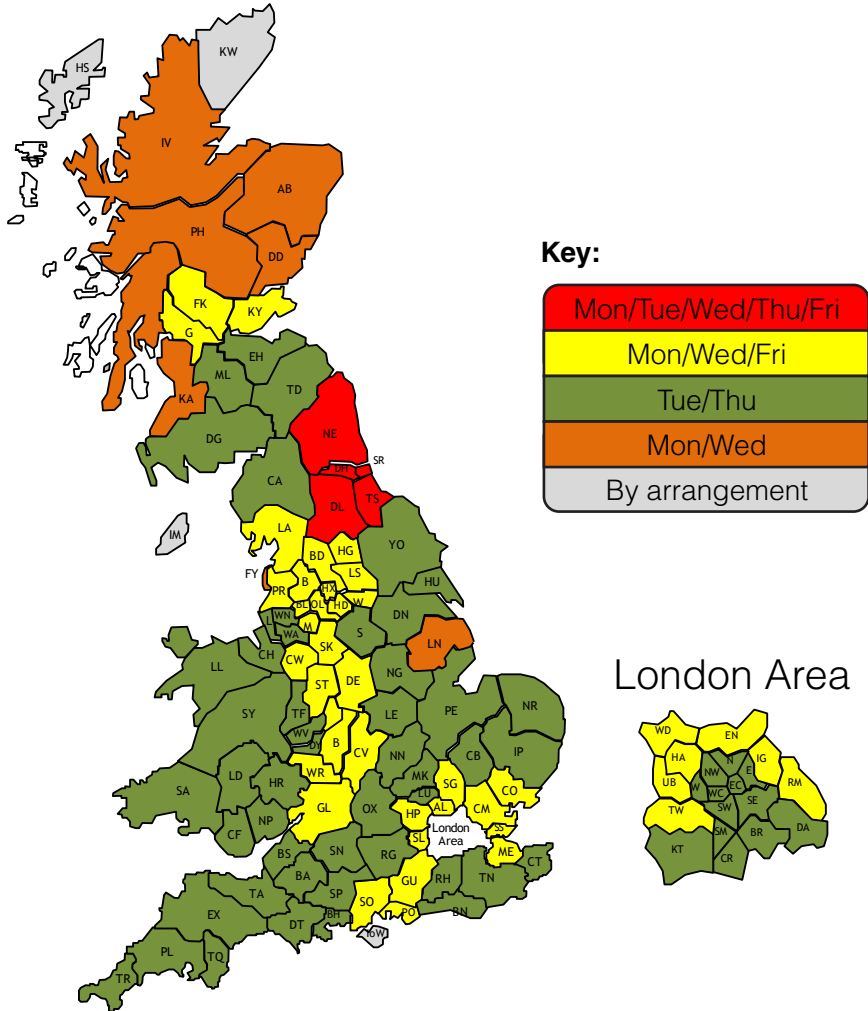

# Designated Day Delivery Schedule

**Available upgrades:**

Non-scheduled delivery day	£25
Pre 10:30am delivery	£45
AM delivery	£25
Saturday delivery	£75

Post Code	Scheduled Deliveries	Post Code	Scheduled Deliveries	Post Code	Scheduled Deliveries	Post Code	Scheduled Deliveries
AB	M/W	E	T/T	LS	M/W/F	SM	T/T
AL	M/W/F	EC	T/T	LU	T/T	SN	T/T
B	M/W/F	EH	T/T	M	M/W/F	SO	M/W/F
BA	T/T	EN	M/W/F	ME	M/W/F	SP	T/T
BB	M/W/F	EX	T/T	MK	T/T	SR	M/T/W/T/F
BD	M/W/F	FK	T/T	ML	T/T	SS	M/W/F
BH	T/T	FY	M/W	N	T/T	ST	M/W/F
BL	M/T/W/T/F	G	M/W/F	NE	M/T/W/T/F	SW	T/T
BN	T/T	GL	M/W/F	NG	T/T	SY	T/T
BR	T/T	GU	M/W/F	NN	T/T	TA	T/T
BS	T/T	HA	M/W/F	NP	T/T	TD	T/T
CA	T/T	HD	M/W/F	NR	T/T	TF	T/T
CB	T/T	HG	M/W/F	NW	T/T	TN	T/T
CF	T/T	HP	M/W/F	OL	M/W/F	TQ	T/T
CH	T/T	HR	T/T	OX	T/T	TR	T/T
CM	M/W/F	HU	T/T	PA	M/W	TS	M/T/W/T/F
CO	M/W/F	HX	M/W/F	PE	T/T	TW	M/W/F
CR	T/T	IG	M/W/F	PH	M/W	UB	M/W/F
CT	T/T	IP	T/T	PL	T/T	W	M/W/F
CV	M/W/F	IV	M/W	PO	M/W/F	WA	T/T
CW	M/W/F	KA	M/W	PR	M/W/F	WC	T/T
DA	T/T	KT	T/T	RG	T/T	WD	M/W/F
DD	M/W	KW	BA	RH	T/T	WF	TTF
DE	M/W/F	KY	M/W/F	RM	M/W/F	WN	T/T
DG	T/T	L	T/T	S	T/T	WR	M/W/F
DH	M/T/W/T/F	LA	M/W/F	SA	T/T	WS	M/W/F
DL	M/T/W/T/F	LD	T/T	SE	T/T	WV	T/T
DN	T/T	LE	T/T	SG	M/W/F	YO	T/T
DT	T/T	LL	T/T	SK	M/W/F		
DY	T/T	LN	M/W	SL	M/W/F		